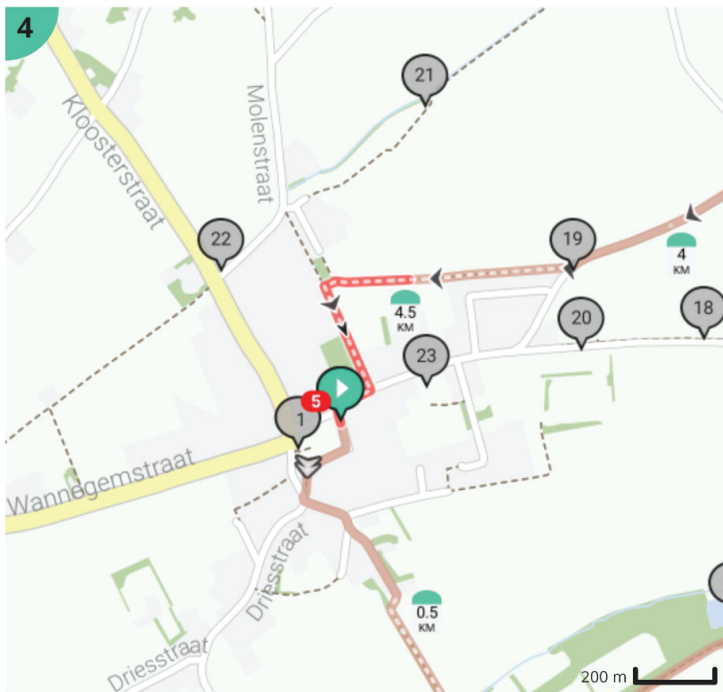

Door Sandra

- Lengte: 4.9 km
- Stijging: 51 m
- Moeilijkheidsgraad: 4/10

- Huiseplein, 9750 Huise, België
- Huiseplein, 9750 Huise, België

Warme William Wandeling 5 km

Bekijk op mobiel

Door Sandra

- Lengte: 4.9 km
- Stijging: 51 m
- Moeilijkheidsgraad: 4/10
- Huiseplein, 9750 Huise, België
- Huiseplein, 9750 Huise, België

Legende

- Route
- Bezienswaardigheid
- Steilheid van beklimming
- Steilheid van afdaling

Totaal	Type	Kaart- nummer	Informatie	Uurrooster 5 km/h	Volgende
0.0 km		1	Huiseplein	0 min	117 m
0.11 km		1	Sint-Petrus en Sint-Urbanus kerk		
0.12 km		1		1 min	60 m
0.18 km		1	Sla links af op Driesstraat	2 min	9 m
0.19 km		1	Sla links af op Kleine Dries	2 min	76 m
0.26 km		1	Rechts afbuigen op Kleine Dries	3 min	20 m
0.28 km		1	Links afbuigen op Prinsenhof	3 min	527 m
0.46 km		1	Kapellehof		
0.7 km		1	Rooigemvallei Hoeveslagerij		
0.81 km		1	Sla links af op Labeurpad.	9 min	4 m
0.82 km		1		9 min	47 m
0.86 km		1		10 min	47 m
0.91 km		1		10 min	510 m
1.39 km		1	Wachtbekken Mullem		
1.42 km		1		17 min	331 m
1.75 km		1	Sla links af op Mullemstraat	21 min	108 m
1.78 km		1	Sint-Hilarius		
1.82 km		1	Kerk van Mullem		
1.85 km		2	Ter Motte		
1.86 km		2	Mullem		
1.86 km		2	Sla links af op Korte Aststraat	22 min	233 m
1.9 km		2	De Kroon		
1.99 km		2	Hier begint de Zuidpool		
2.1 km		2	Links afbuigen op Korte Aststraat	25 min	369 m
2.19 km		2	Steil stuk in de Korte Aststraat in Mullem		
2.24 km		2	Hoeve		