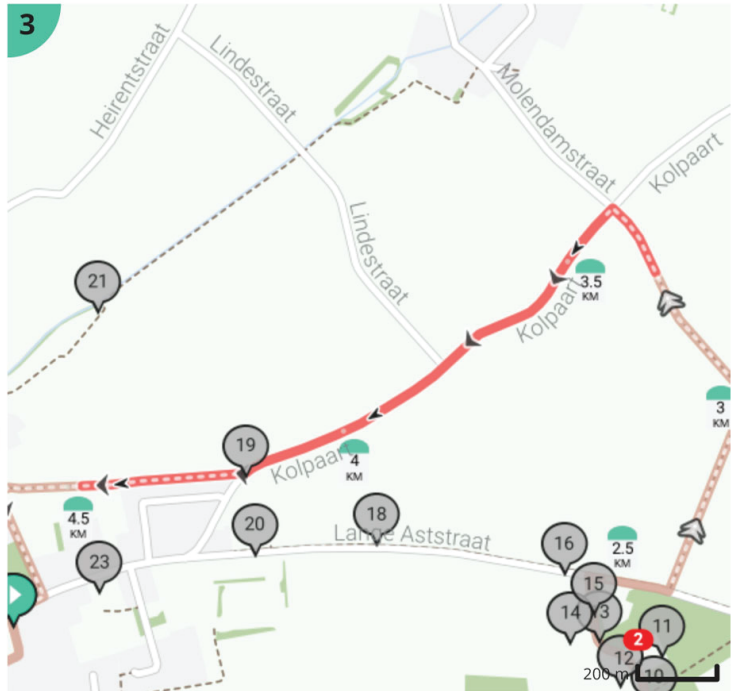

Door Sandra

- Lengte: 4.9 km
- Stijging: 51 m
- Moeilijkheidsgraad: 4/10

- Huiseplein, 9750 Huise, België
- Huiseplein, 9750 Huise, België

Warme William Wandeling 5 km

Bekijk op mobiel

Door Sandra

- Lengte: 4.9 km
- Stijging: 51 m
- Moeilijkheidsgraad: 4/10
- Huiseplein, 9750 Huise, België
- Huiseplein, 9750 Huise, België

Legende

- Route
- Bezienswaardigheid
- Steilheid van beklimming
- Steilheid van afdaling

Totaal	Type	Kaart- nummer	Informatie	Uurrooster 5 km/h	Volgende
0.0 km		1	Huiseplein	0 min	117 m
0.11 km		1	Sint-Petrus en Sint-Urbanus kerk		
0.12 km		1		1 min	60 m
0.18 km		1	Sla links af op Driesstraat	2 min	9 m
0.19 km		1	Sla links af op Kleine Dries	2 min	76 m
0.26 km		1	Rechts afbuigen op Kleine Dries	3 min	20 m
0.28 km		1	Links afbuigen op Prinsenhof	3 min	527 m
0.46 km		1	Kapellehof		
0.7 km		1	Rooigemvallei Hoeveslagerij		
0.81 km		1	Sla links af op Labeurpad.	9 min	4 m
0.82 km		1		9 min	47 m
0.86 km		1		10 min	47 m
0.91 km		1		10 min	510 m
1.39 km		1	Wachtbekken Mullem		
1.42 km		1		17 min	331 m
1.75 km		1	Sla links af op Mullemstraat	21 min	108 m
1.78 km		1	Sint-Hilarius		
1.82 km		1	Kerk van Mullem		
1.85 km		2	Ter Motte		
1.86 km		2	Mullem		
1.86 km		2	Sla links af op Korte Aststraat	22 min	233 m
1.9 km		2	De Kroon		
1.99 km		2	Hier begint de Zuidpool		
2.1 km		2	Links afbuigen op Korte Aststraat	25 min	369 m
2.19 km		2	Steil stuk in de Korte Aststraat in Mullem		
2.24 km		2	Hoeve		