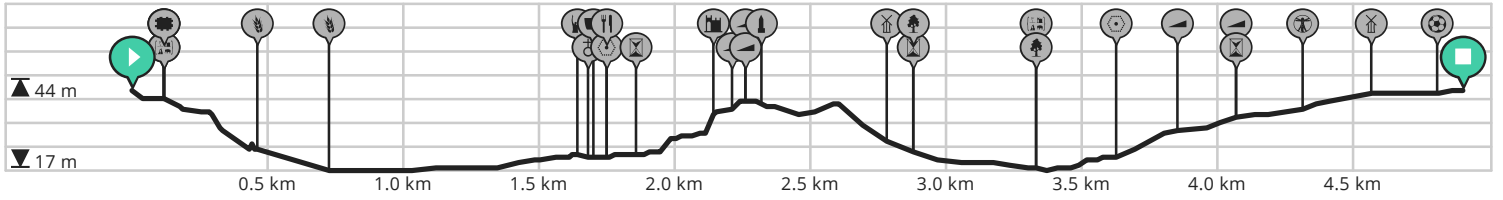

<input type="text"/>	<input type="text"/>	<input type="text"/>	<input type="text"/>	<input type="text"/>	<input type="text"/>	<input type="text"/>
6	7	8	9	10	11	12

Warme William Wandeling 5 km

Bekijk op mobiel

Door Sandra

- Lengte: 4.9 km
- Stijging: 51 m
- Moeilijkheidsgraad: 4/10

- Huiseplein, 9750 Huise, België
- Huiseplein, 9750 Huise, België

Warme William Wandeling 5 km

Bekijk op mobiel

Door Sandra

- Lengte: 4.9 km
- Stijging: 51 m
- Moeilijkheidsgraad: 4/10
- Huiseplein, 9750 Huise, België
- Huiseplein, 9750 Huise, België

Legende

- Route
- Bezienswaardigheid
- Steilheid van beklimming
- Steilheid van afdaling

Totaal	Type	Kaart- nummer	Informatie	Uurrooster 5 km/h	Volgende
0.0 km		1	Huiseplein	0 min	117 m
0.11 km		1	Sint-Petrus en Sint-Urbanus kerk		
0.12 km		1		1 min	60 m
0.18 km		1	Sla links af op Driesstraat	2 min	9 m
0.19 km		1	Sla links af op Kleine Dries	2 min	76 m
0.26 km		1	Rechts afbuigen op Kleine Dries	3 min	20 m
0.28 km		1	Links afbuigen op Prinsenhof	3 min	527 m
0.46 km		1	Kapellehof		
0.7 km		1	Rooigemvallei Hoeveslagerij		
0.81 km		1	Sla links af op Labeurpad.	9 min	4 m
0.82 km		1		9 min	47 m
0.86 km		1		10 min	47 m
0.91 km		1		10 min	510 m
1.39 km		1	Wachtbekken Mullem		
1.42 km		1		17 min	331 m
1.75 km		1	Sla links af op Mullemstraat	21 min	108 m
1.78 km		1	Sint-Hilarius		
1.82 km		1	Kerk van Mullem		
1.85 km		2	Ter Motte		
1.86 km		2	Mullem		
1.86 km		2	Sla links af op Korte Aststraat	22 min	233 m
1.9 km		2	De Kroon		
1.99 km		2	Hier begint de Zuidpool		
2.1 km		2	Links afbuigen op Korte Aststraat	25 min	369 m
2.19 km		2	Steil stuk in de Korte Aststraat in Mullem		
2.24 km		2	Hoeve		