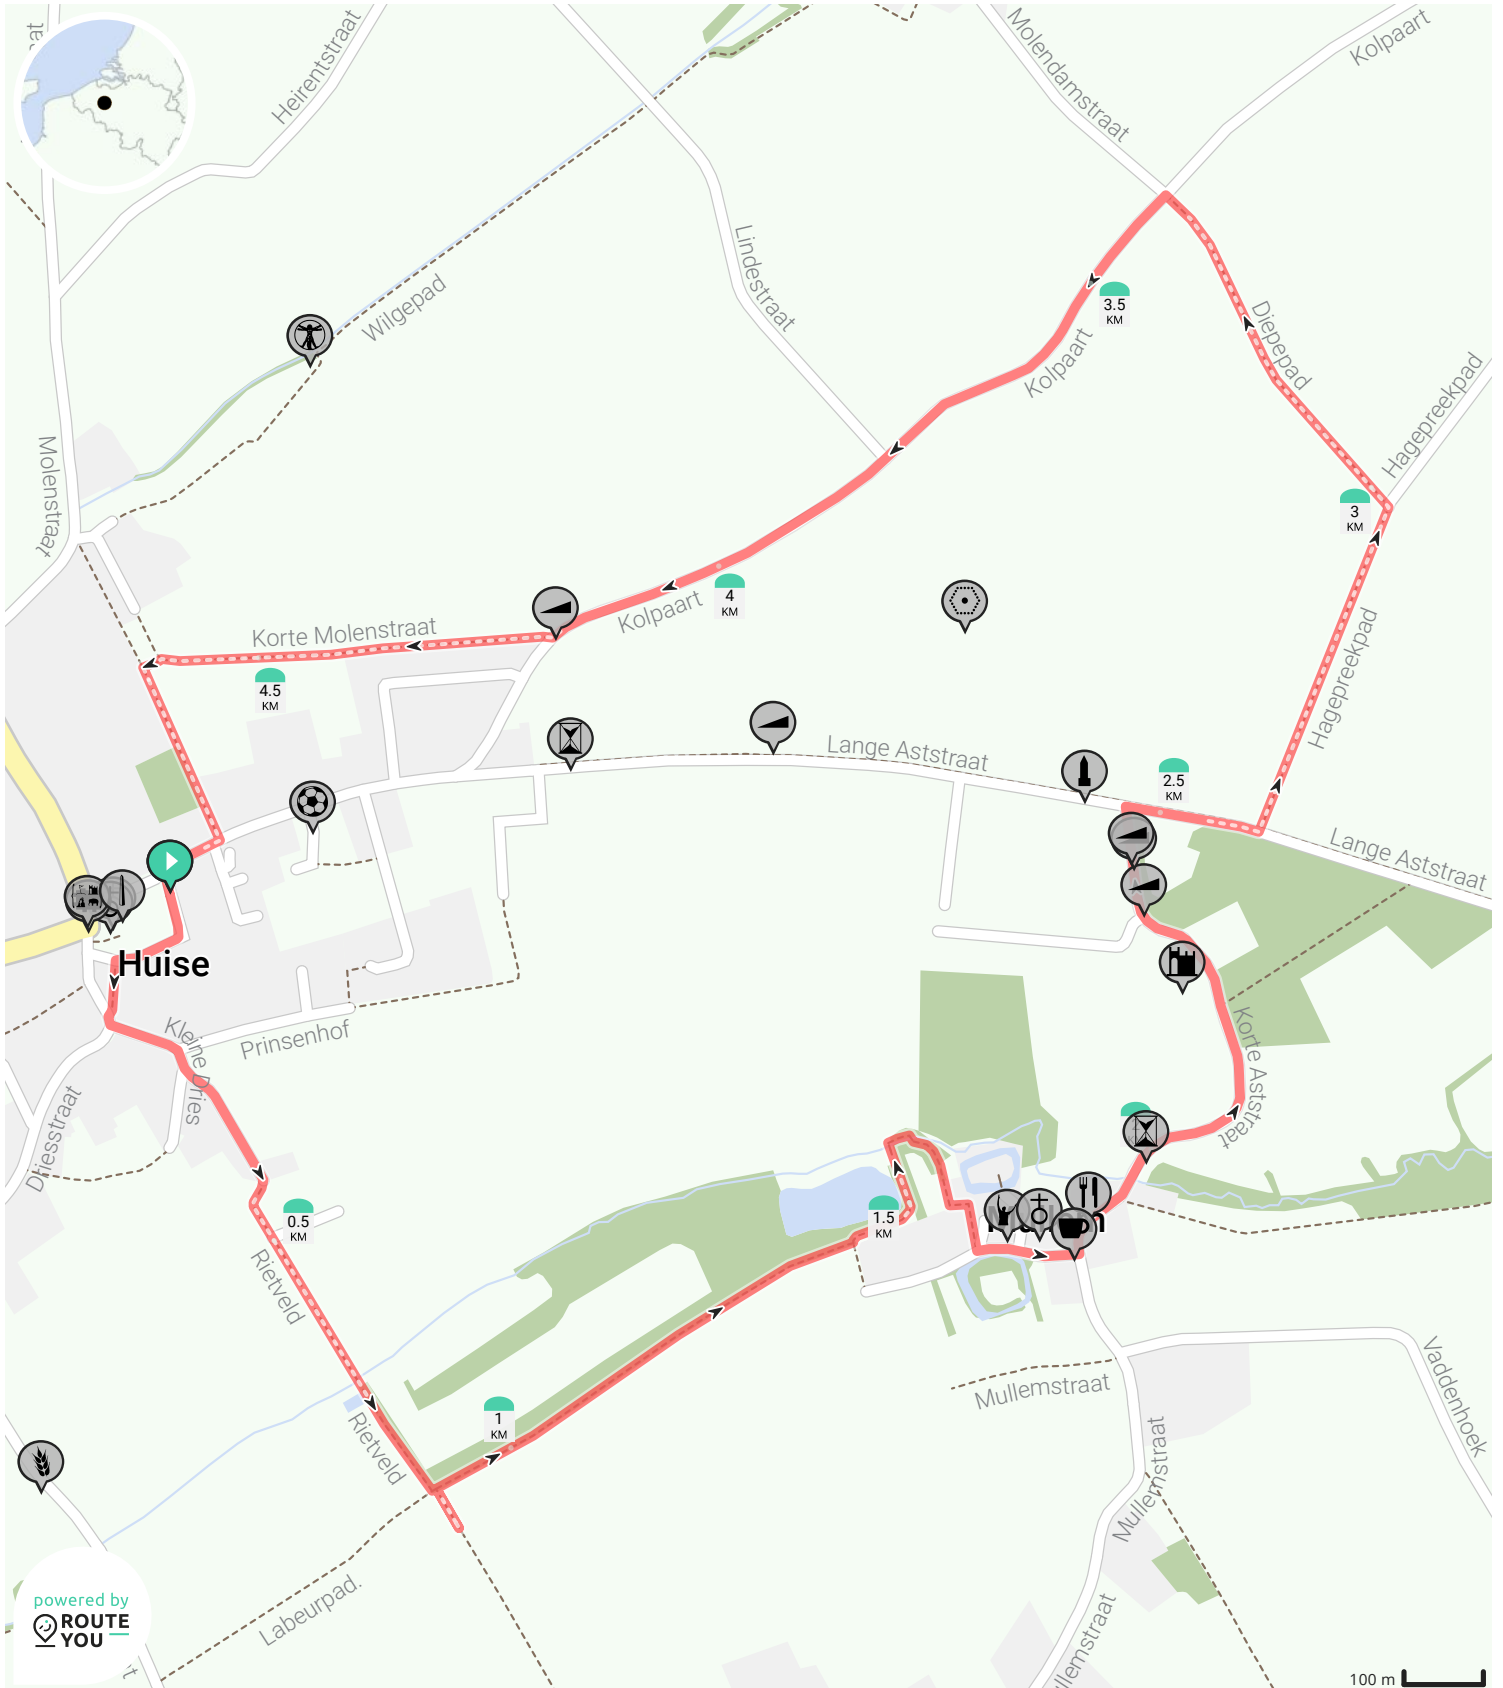

Warme William Wandeling 5 km

Bekijk op mobiel

Door Sandra

- Lengte: 4.9 km
- Stijging: 51 m
- Moeilijkheidsgraad: 4/10

- Huiseplein, 9750 Huise, België
- Huiseplein, 9750 Huise, België