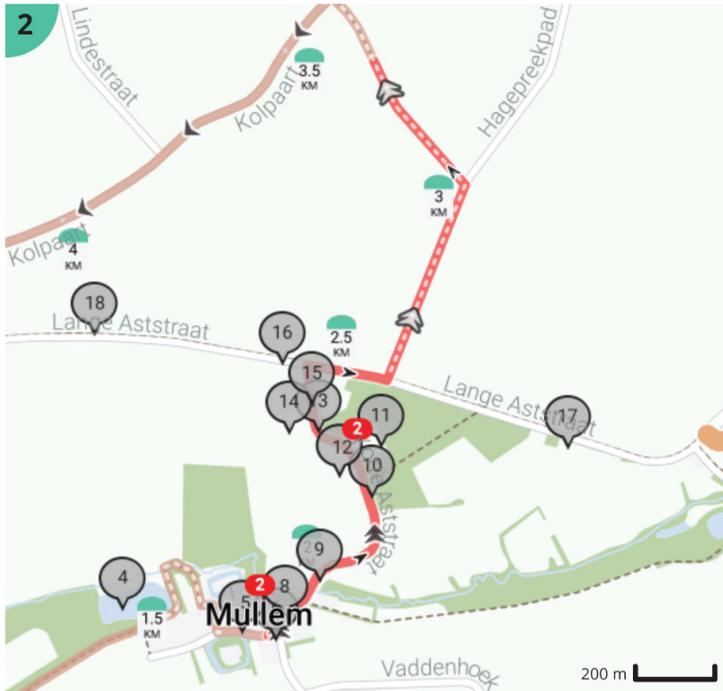

Door Sandra

- Lengte: 4.9 km
- Stijging: 51 m
- Moeilijkheidsgraad: 4/10

- Huiseplein, 9750 Huise, België
- Huiseplein, 9750 Huise, België

Warme William Wandeling 5 km

Bekijk op mobiel

Door Sandra

- Lengte: 4.9 km
- Stijging: 51 m
- Moeilijkheidsgraad: 4/10
- Huiseplein, 9750 Huise, België
- Huiseplein, 9750 Huise, België

Legende

- Route
- Bezienswaardigheid
- Steilheid van beklimming
- Steilheid van afdaling

Totaal	Type	Kaart- nummer	Informatie	Uurrooster 5 km/h	Volgende
0.0 km		1	Huiseplein	0 min	117 m
0.11 km		1	Sint-Petrus en Sint-Urbanus kerk		
0.12 km		1		1 min	60 m
0.18 km		1	Sla links af op Driesstraat	2 min	9 m
0.19 km		1	Sla links af op Kleine Dries	2 min	76 m
0.26 km		1	Rechts afbuigen op Kleine Dries	3 min	20 m
0.28 km		1	Links afbuigen op Prinsenhof	3 min	527 m
0.46 km		1	Kapellehof		
0.7 km		1	Rooigemvallei Hoeveslagerij		
0.81 km		1	Sla links af op Labeurpad.	9 min	4 m
0.82 km		1		9 min	47 m
0.86 km		1		10 min	47 m
0.91 km		1		10 min	510 m
1.39 km		1	Wachtbekken Mullem		
1.42 km		1		17 min	331 m
1.75 km		1	Sla links af op Mullemstraat	21 min	108 m
1.78 km		1	Sint-Hilarius		
1.82 km		1	Kerk van Mullem		
1.85 km		2	Ter Motte		
1.86 km		2	Mullem		
1.86 km		2	Sla links af op Korte Aststraat	22 min	233 m
1.9 km		2	De Kroon		
1.99 km		2	Hier begint de Zuidpool		
2.1 km		2	Links afbuigen op Korte Aststraat	25 min	369 m
2.19 km		2	Steil stuk in de Korte Aststraat in Mullem		
2.24 km		2	Hoeve		